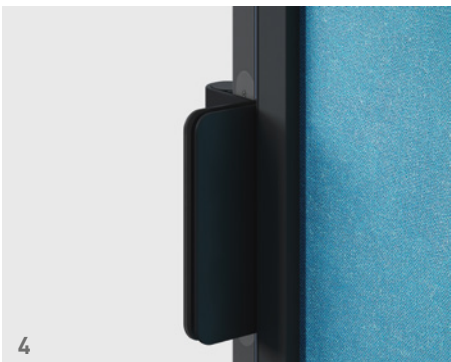

QUIET.BOX Duo en QUIET.BOX Duo Organic INFOKAART

Grootte	2200 x 1200 x 2226 mm
Plafond	Akoestisch plafond stof
Wandindeling	2 uitvoeringen
Absorptie (echo)	Ja
Geluidsisolatie	Ja, 37-43 dB
Deur	Draaideur
Ventilatie	Regelbare, actieve ventilatie
Klimaatbeheersing	Op aanvraag
Verlichting	Opbouwspot
Glaspanelen	Grootformaat
Montagetijd (zonder transport)	6 uur
Ombouw in de ruimte	ca. 1/2 dag
Opbouw	Geluidsarm
Flexibiliteit	Vrij verplaatsbaar
Bevestiging op ter plekke aanwezige vloer	Nee
Elektrische aansluitingen	Elektrische zuil midden in de achterwand
Geluidsisolatie	Ondoorzichtige wanden 43 dB, beglazing tot 38 dB

1 + 2

3

3

1 | STOFFEN PLAFOND

Akoestisch werkzaam.

2 | PLAFONDKRANS-PROFIEL

Strakke afdekking van de plafondopbouw en van de achterliggende techniek.

3 | BEDIENINGSPANEEL

Licht- en ventilatieschakelaar beschikbaar als standaardversie of met aanraakfunctie.

4 | DEURSCHARNIEREN

3D-instelbaar in zilver, optioneel in wit of zwart.

5 | VLOERAANSLUITING

Gelijkvloerse toegang.

4

5