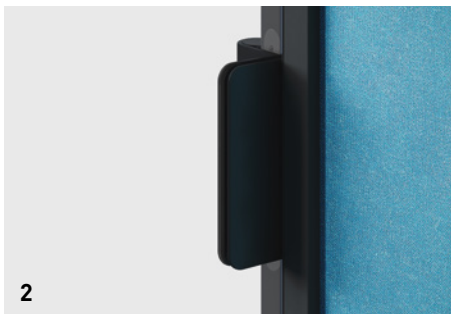

QUIET.BOX en QUIET.BOX Organic INFOKAART

Grootte	1000 x 1000 mm
Plafond	Met stofbespanning
Wandindeling	3 zijden gesloten of glazen achterwand
Absorptie (echo)	Ja
Geluidsisolatie	Ja, 38 dB
Ventilatie	Actieve ventilatie (ventilatoren)
Verlichting	Ja, plafondinbouwspot
Glaspanelen	Ingeklemd

Montagetijd (zonder transport)

QUIET.BOX: Voorgemonteerd ca. 30 minuten; Gedeonteerd 2-3 uur
QUIET.BOX ORGANIC: Voorgemonteerd ca. 30 minuten Gedeonteerd 1-2 uur

Ombouw in de ruimte	30 minuten
Opbouw	Geluidsarm
Flexibiliteit	Alle onderdelen herbruikbaar
Elektrische voorziening	In de ondoorzichtige wanden
Geluidsisolatie	Ondoorzichtige wanden tot 42 dB Beglazing tot 38 dB

1

2

3

4

5

5

1 | LED-INBOUWSPOT
Voor een homogene verlichting.

2 | DEURSCHARNIEREN
3D-instelbaar.

3 | ABLAGEFLÄCHE
mit USB-Ladestation und Steckdose.

4 | ZITKUSSEN
Volgens K+N stoffencollectie (Standard 22, 28 en 29, Comfort 39 en Premium 42, 46 en 49).

5 | DEURKOZIJN
Eiken naturel andere houtsoorten/gelakt volgens RAL-kleurenkaart op aanvraag mogelijk.